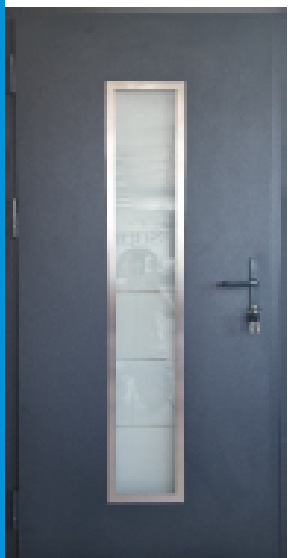

METĀLA / PVC ĀRDURVIS DZĪVOKLIM

Premium "Termomax LP008"

Paredzētas lietošanai kā ārdurvis privātmājām vai dzīvokļiem (UV un mitrumnoturīgs).

Krāsa / цвет:

Ārpusē, iekšpusē:
Antracīts

Izmēri / размеры:

960x2050mm

Cena / цена:

1125 €
(AR PVN)

Durvju platums:

"960"

Karkasa izmēri (platums x augstums)

960x2050

Ārējā karkasa izmēri ar kleidi (plat. x augst.)

Metāla/PVC ārdurvis privātmājām ar cinkotas loksnes apdari Premium "Termomax"

TEHNISKIE DATI:

Vērtnes biezums - 70mm

Kārba biezums - 70mm

Uw siltumcaurlaidības koeficients - $U_d < 1W/(m^2k)$

Cinkots metāla biezums vērtnei - 1mm

Siltinājums vērtnei - Ekstrudēts putaplāsts

Ārējā un iekšējā apdare - krāsota cinkota loksne

Stikla pakete ar 3 kamerām - 4 stikli- 70mm biezumā

40x23 Pastiprinātas izturības eņģes ar 360 grādu regulāciju 3 gab. izturība 160kg

Slēdzene automātiskā, trīs punktu Fuhrautomat (Vācijā)

Rokturis - krāsa Antracīts, alumīnijs

Alumīnija sliekšnis

Eiropas kvalitātes standarti, ko apliecina CE sertifikācija