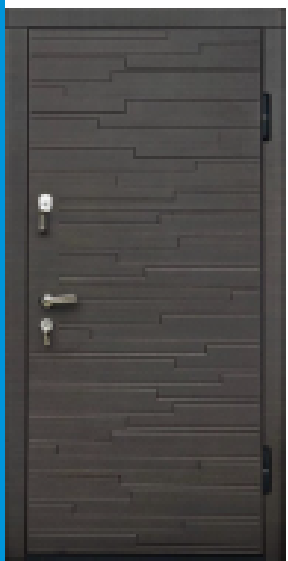

METĀLA / MDF ĀRDURVIS DZĪVOKLIM

Supremme "AKUSTIKA"

Paredzētas lietošanai kā ārdurvis privātmājām vai dzīvokļiem (UV un mitrumnoturīgs).

Krāsa / цвет:

Ārpusē, iekšpusē:
Tumšs rieksts
Balta ābele

Izmēri / размеры:

960x2050mm
860x2050mm

Cena / цена:

469 €
(AR PVN)

Durvju platums:

Karkasa izmēri (platums x augstums)

Ārējā karkasa izmēri ar kleidi (plat. x augst.)

"960"

960x2050

1040x2090

"860"

860x2050

940x2090

Metāla ārdurvis privātmājām ar Vinorit plātņu apdari Supremme "AKUSTIKA"

TEHNISKIE DATI:

Vērtnes biezums - 80mm

Kārbas biezums - 100mm

Metāla biezums vērtnei, kārbai - 1,2mm / 1.5mm

Stiprības ribas - 6gb

Siltinājums vērtnei, kārbai - Rokwool akmensvate

Mitrumnoturīgs (zaļš) MDF biezums ārpusē/iekšpusē - 10mm

Pretizcelšanas rīgeļi - 2 gb.

Blīvgumijas - 2 gb., ražotas Itālijā

Enģes - 160x22 Pastiprinātas izturības enģes ar balsta gultni (Itālija) 2 gab.

Slēdzene augšējā (12mm rīgeļi) - SAP 10.01

Slēdzene apakšējā (16mm rīgeļi) - SAP 252 no iekšpuses aizgriežams

Skaņas izolācija - 39 dB

Rokturis - krāsa sudraba, Itālija

Actiņa komplektā, kleidas uzstādītas

Komplektā Itālijā ražoti stiprinājumi

Eiropas kvalitātes standarti, ko apliecina CE sertifikācija

Ražotāja norādījums: Durvju lietošanai āra apstākļos, virs durvīm nepieciešama nojume (ar pārkari vismaz 150cm), ko nosaka arī LR būvnormatīvi.