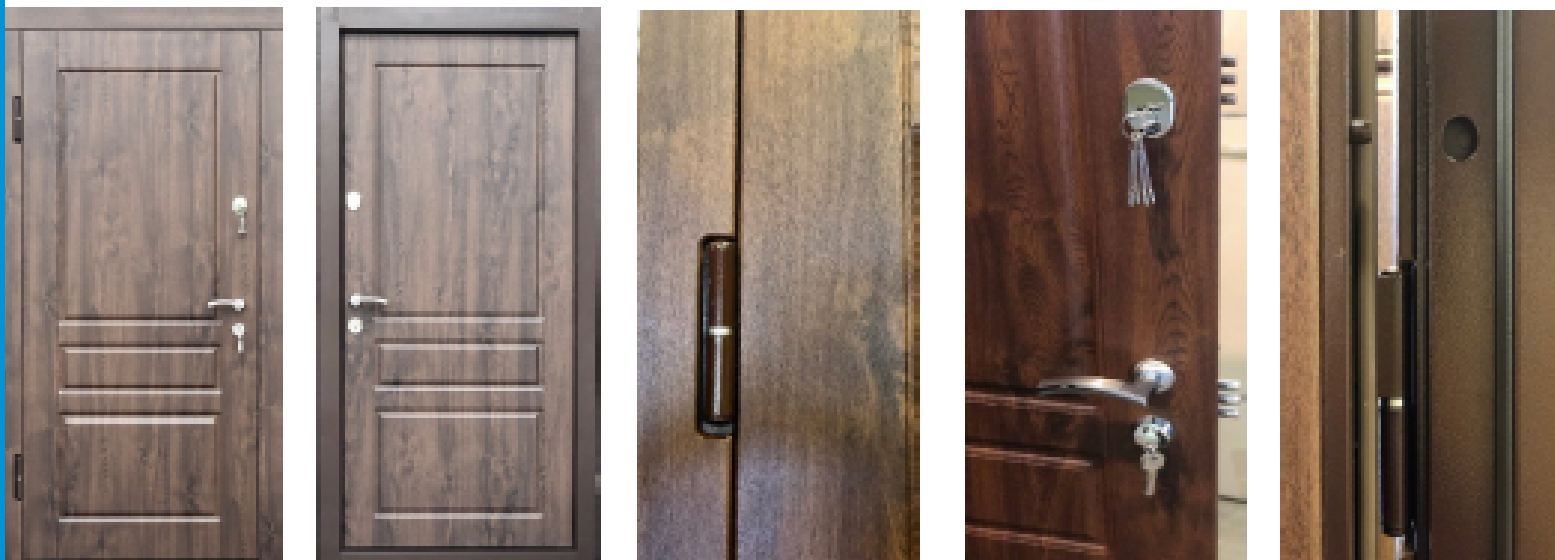

METĀLA / MDF ĀRDURVIS DZĪVOKLIM

Supremme "OMEGA"

Paredzētas lietošanai kā ārdurvis privātmājām vai dzīvokļiem (UV un mitrumnoturīgs).

Krāsa / цвет:

Ārpusē, iekšpusē:
gaišs rieksts

Izmēri / размеры:

960x2050mm
860x2050mm

Cena / цена:

425 €
(AR PVN)

Durvju platums:

Karkasa izmēri (platums x augstums)

Ārējā karkasa izmēri ar kleidi (plat. x augst.)

"960"

960x2050

1040x2090

"860"

860x2050

940x2090

Metāla ārdurvis privātmājām ar Vinorit plātņu apdari Supremme "OMEGA"

TEHNISKIE DATI:

Vērtnes biezums - 80mm

Kārbas biezums - 100mm

Metāla biezums vērtnei, kārbai - 1,2mm / 1.5mm

Stiprības ribas - 6gb

Siltinājums vērtnei, kārbai - Rokwool akmensvate

Mitrumnoturīgs (zaļš) MDF biezums ārpusē/iekšpusē - 10mm

Pretizcelšanas rīgeļi - 2 gb.

Bļivgumijas - 2 gb., ražotas Itālijā

Enģes - 160x22 Pastiprinātas izturības enģes ar balsta gultni (Itālija) 2 gab.

Slēdzene augšējā (12mm rīgeļi) - SAP 10.01

Slēdzene apakšējā (16mm rīgeļi) - SAP 252 no iekšpuses aizgriezams

Skaņas izolācija - 39 dB

Rokturis - krāsa sudraba, Itālija

Actiņa komplektā, kleidas uzstādītas

Komplektā Itālijā ražoti stiprinājumi

Eiropas kvalitātes standarti, ko apliecina CE sertifikācija

Ražotāja norādījums: Durvju lietošanai āra apstākļos, virs durvīm nepieciešama nojume (ar pārkari vismaz 150cm), ko nosaka arī LR būvnormatīvi.