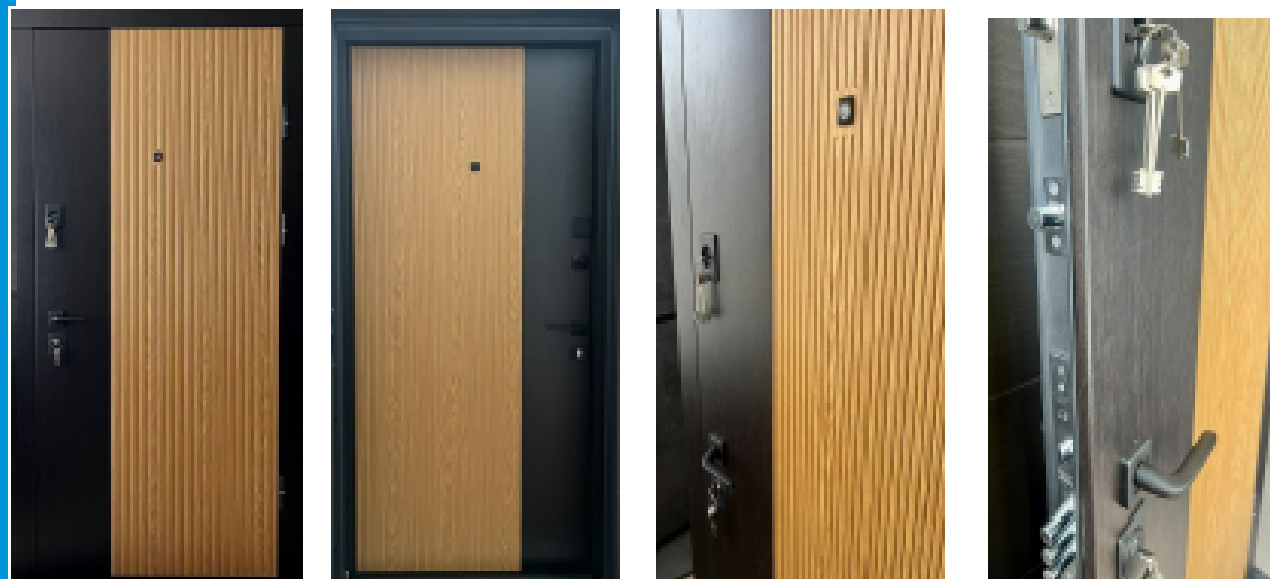

METĀLA / MDF ĀRDURVIS DZĪVOKLIM

Komfort "KURZEME"

Paredzētas lietošanai kā ārdurvis dzīvokļiem

Krāsa / цвет:

Ārpusē, iekšpusē:
Venge,
Zelta ozols

Izmēri / размеры:

960x2050mm
860x2050mm

Цена / цена:

454 €
(AR PVN)

Durvju platums:

Karkasa izmēri (platums x augstums)

Ārējā karkasa izmēri ar kleidi (plat. x augst.)

"860"

860x2050

940x2090

"960"

960x2050

1040x2090

Metāla ārdurvis dzīvokļime ar Vinorit plātņu apdari Komfort "KURZEME"

TEHNISKIE DATI:

Vērtnes biezums - 90mm

Kārbas biezums – 100mm

Metāla biezums vērtnei, kārbai – 1,5 mm / 2 mm

Stiprības ribas - 6gb

Siltinājums vērtnei, kārbai - Rokwool akmensvate

MDF biezums ārpusē/iekšpusē - 16mm

Pretizcelšanas rīgeļi – 2 gb.

Blīvgumijas – 2 gb., ražotas Itālijā

Enģes – 120x23 Pastiprinātas izturības enģes ar balsta gultni (Itālija) 3 gab.

Slēdzene augšējā (17mm rīgeļi) – SAP 10,01

Slēdzene apakšējā (17mm rīgeļi) – KALE no iekšpusēs aizgriežams, Nakts aizbīdnis

Skaņas izolācija – 49 dB

Rokturis – krāsa melna, Itālija

Actiņa komplektā, kleidas uzstādītas

Komplektā Itālijā ražoti stiprinājumi

Eiropas kvalitātes standarti, ko apliecina CE sertifikācija