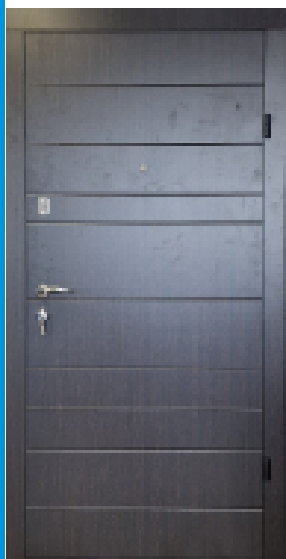

METĀLA / MDF ĀRDURVIS DZĪVOKLIM

ECO "INTERIO PLUS"

Paredzētas lietošanai kā ārdurvis dzīvokļiem

Krāsa / цвет:

Ārpusē, iekšpusē:
tumšs rieksts

Izmēri / размеры:

960x2050mm
860x2050mm

Цена / цена:

311 €
(AR PVN)

Durvju platums:

Karkasa izmēri (platums x augstums)

Ārējā karkasa izmēri ar kleidi (plat. x augst.)

"960"

960x2050

1040x2090

"860"

860x2050

940x2090

Metāla ārdurvis dzīvoklim ECO "INTERIO PLUS"

TEHNISKIE DATI:

Vērtnes biezums - 65mm

Kārbas biezums – 70mm

Metāla biezums vērtnei – 1,2 mm / 1.5 mm

Stiprības ribas - 6gb

Siltinājums vērtnei – Putaplasts

MDF biezums ārpusē/iekšpusē – 8 mm / 8mm

Blīvgumijas – 1 gb

Enģes – Pastiprinātas izturības enģes ar balsta gultni 2 gab.

Pretizcelšanas rīgeļi - 2gb

Slēdzene augšējā (10mm rīgeļi) – SAP 10.01, 5 atslēgas

Slēdzene apakšējā (12mm rīgeļi) – SAP 12.11 (5 atslēgas) no iekšpuses aizgriezams

Rokturis – krāsa sudraba

Actiņa, kleidas komplektā

Ražotāja norādījums: Durvis paredzētas lietošanai iekštelpās!