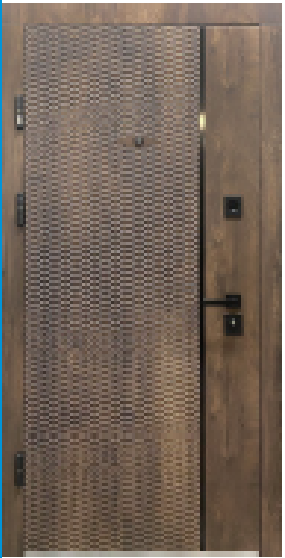

METĀLA / MDF ĀRDURVIS DZĪVOKLIM

Premium "JaunKurzeme"

Krāsa / цвет:

Izmēri / размеры:

Цена / цена:

Paredzētas lietošanai kā ārdurvis dzīvokļiem

Ārpusē, iekšpusē:
Betons/betons

960x2050mm
860x2050mm

480 €
(AR PVN)

Durvju platums:

Karkasa izmēri (platums x augstums)

Ārējā karkasa izmēri ar kleidi (plat. x augst.)

"960"

960x2050

1100x2120

"860"

860x2050

1000x2120

Metāla ārdurvis DZĪVOKLIM Premium "JaunKurzeme"

TEHNISKIE DATI:

Vērtnes biezums - 95mm

Kārbas biezums – 120mm

Metāla biezums vērtnei, kārbai – 1,2 mm / 1,5 mm

Stiprības ribas - 6gb

Siltinājums vērtnei, kārbai - Putaplasts/vate

MDF biezums ārpusē/iekšpusē - 12mm

Pretizcelšanas rīgeļi – 2 gb.

Blīvgumijas – 3 gb., ražotas Itālijā

Enģes – 120x23 Pastiprinātas izturības enģes ar balsta gultni (Itālija) 3 gab.

Slēdzene augšējā (17mm rīgeļi) – KALE

Slēdzene apakšējā (17mm rīgeļi) – KALE no iekšpuses aizgriezams, Nakts aizbīdnis

Skaņas izolācija – 49 dB

Rokturis – krāsa melns, Itālija

Actiņa komplektā, kleidas uzstādītas

Komplektā Itālijā ražoti stiprinājumi

Eiropas kvalitātes standarti, ko apliecina CE sertifikācija