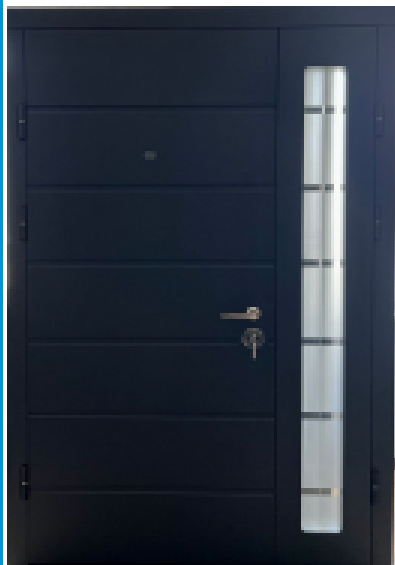

METĀLA / MDF ĀRDURVIS DŽĪVOKLIM

Supremme "SNIEDZE 1300"

Krāsa / цвет:

Izmēri / размеры:

Цена / цена:

Paredzētas lietošanai kā ārdurvis
privātmājām
(UV un mitrumnoturīgs).

Ārpusē, iekšpusē:
Antracīts/Balts

1300x2050mm

873 €
(AR PVN)

Durvju platums:

Karkasa izmēri (platums x augstums)

Ārējā karkasa izmēri ar kleidi (plat. x augst.)

"1300"

1300x2050

1370x2090

Metāla ārdurvis privātmājām ar Vinorit plātņu apdari Supremme "SNIEDZE 1300"

TEHNISKIE DATI:

Vērtnes biezums - 80mm

Kārbas biezums – 100mm

Metāla biezums vērtnei, kārbai – 1,5mm / 1.5mm

Stiprības ribas - 6gb

Siltinājums vērtnei, kārbai - Rokwool akmensvate

Mitrumnoturīgs (zaļš) MDF biezums ārpusē/iekšpusē - 10mm

Pretizcelšanas rīgeļi – 2 gb.

Blīvgumijas – 2 gb., ražotas Itālijā

Enģes – 120x23 Pastiprinātas izturības enģes ar balsta gultni (Itālija) 3 gab.

Slēdzene apakšējā (16mm rīgeļi) – KALE no iekšpuses aizgriežams

Skaņas izolācija – 39 dB

3 stiklu pakete, – Matēts

Actiņa komplektā, kleidas uzstādītas, Rokturis – krāsa sudraba, Itālija

Komplektā Itālijā ražoti stiprinājumi

Eiropas kvalitātes standarti, ko apliecina CE sertifikācija

Ražotāja norādījums: Durvju lietošanai āra apstākļos, virs durvīm nepieciešama nojume (ar pārkari vismaz 150cm), ko nosaka arī LR būvnormatīvi.