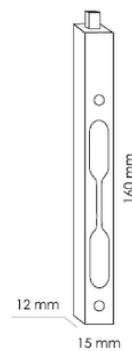

STAMARS ARTIKULS	PIEGĀDĀTĀJA KODS	NOSAUKUMS	PARKLĀJUMS	CENA ar PVN
6952530	OL 160 SN	Durvju fiksātors ar noapaļotu korpusu	Niķelis	3.50
6952531	OL 160 PG	Durvju fiksātors ar noapaļotu korpusu	Zelts	3.50
6952532	OL 160 AB	Durvju fiksātors ar noapaļotu korpusu	Bronza	3.50