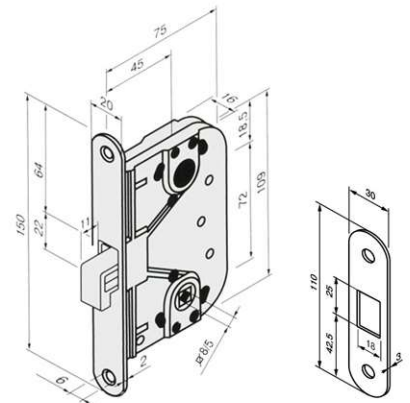

Slēdzenes 4249 bīdamām durīm
ЗАМКИ 4249

STAMARS ARTIKULS	PIEGĀDĀTĀJA KODS	NOSAUKUMS	APZĪMĒJUMS	PARKLĀJUMS	CENA ar PVN
6952023K		Slēdzene 4249		Hroms	14.20
6952023JK		Slēdzene 4249		Dzeltens	14.20

Komplektā: pretplāksne, skrūves