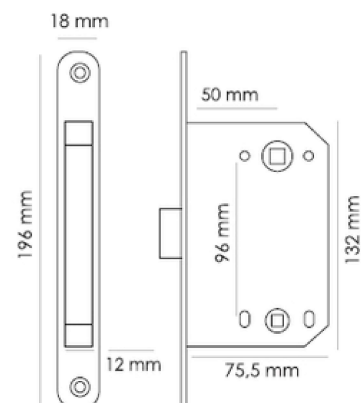

Magnētiskās slēdzenes cilindram

МАГНИТНЫЕ ЗАМКИ ПОД ЦИЛИНДР

STAMARS ARTIKULS	PIEGĀDĀTĀJA KODS	NOSAUKUMS	PARKLĀJUMS	CENA ar PVN
6952024	M1885 SC	Magnētiskā slēdzene cilindram	Matēts hroms	8.40
6952025	M1885 PG	Magnētiskā slēdzene cilindram	Zelts	8.40
6952026	M1885 AB	Magnētiskā slēdzene cilindram	Bronza	8.40