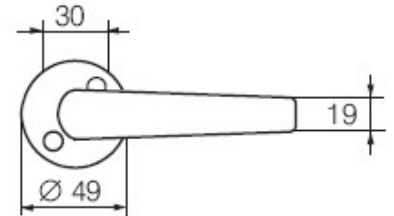

Rokturis POLARITA (Somu standarts)

РУЧКА POLARITA (ФИНСКИЙ СТАНДАРТ)

STAMARS ARTIKULS	PIEGĀDĀTĀJA KODS	NOSAUKUMS	APZĪMĒJUMS	PARKLĀJUMS	CENA ar PVN
6952200	25011	Polarita 16/001	Zn/CR	Hroms	9.00
6952201	25012	Polarita 16/001	Zn/MCR	Matēts hroms	9.70
6952202	84770	Polarita 16/001	Zn/JVA	Balts*	9.10

* Baltie rokturi ir pārklāti ar krāsu, kas iznīcina 99% baktēriju, kas atrodas uz rokturiem. Tie apzīmēti ar ABLOY ACTIVE simbolu.

Rokturis PRIME (Somu standarts)

РУЧКА PRIME (ФИНСКИЙ СТАНДАРТ)

STAMARS ARTIKULS	PIEGĀDĀTĀJA KODS	NOSAUKUMS	APZĪMĒJUMS	PARKLĀJUMS	CENA ar PVN
6952205	24244	Prime 15/001	Zn/CR	Hroms	8.60
6952206	1536	Prime 15/001	Zn/MCR	Matēts hroms	9.40
6952207	24246	Prime 15/001	Zn/JVA	Balts*	13.50

* Baltie rokturi ir pārklāti ar krāsu, kas iznīcina 99% baktēriju, kas atrodas uz rokturiem. Tie apzīmēti ar ABLOY ACTIVE simbolu.

Rokturis INTERIA (Somu standarts)

РУЧКА INTERIA (ФИНСКИЙ СТАНДАРТ)

STAMARS ARTIKULS	PIEGĀDĀTĀJA KODS	NOSAUKUMS	APZĪMĒJUMS	PARKLĀJUMS	CENA ar PVN
6952211	25434	Interia 19/001	Zn/CR	Hroms	12.40
6952212	25435	Interia 19/001	Zn/MCR	Matēts hroms	14.90
6952213	25430	Interia 19/001	Zn/JVA	Balts*	13.00

* Baltie rokturi ir pārklāti ar krāsu, kas iznīcina 99% baktēriju, kas atrodas uz rokturiem. Tie apzīmēti ar ABLOY ACTIVE simbolu.