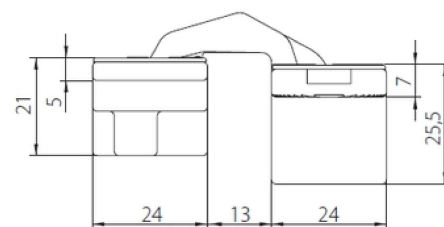

## Durvju enģes

ДВЕРНЫЕ ПЕТЛИ

STAMARS ARTIKULS	PIEGĀDĀTĀJA KODS	IZMĒRS	PARKLĀJUMS	CENA ar PVN
692004	H-10-6	100x75x2.5mm - 2BB D11.5	Hroms	1.30
692005	H-10-6	100x75x2.5mm - 2BB D11.5	Zelta krāsā	1.30
6920051	H-10-6	100x75x2.5mm - 2BB D11.5	Bronza krāsā	1.30
6920052	H-10-6	100x75x2.5mm - 2BB D11.5	Matēts zelts	1.34
6920053	H-10-6	100x75x2.5mm - 2BB D11.5	Matēts hroms	1.29