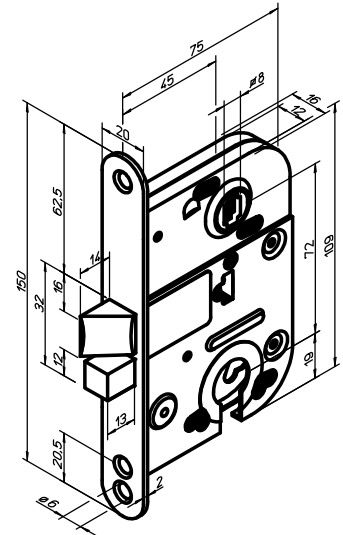

STAMARS ARTIKULS	PIEGĀDĀTĀJA KODS	NOSAUKUMS	APZĪMĒJUMS	PARKLĀJUMS	CENA ar PVN
6952018Z		Slēdzene 2018	ZNCRQL	Hroms	7.00
6952018J		Slēdzene 2018	JME	Dzeltens	7.00

Komplektā: pretplāksne, skrūves