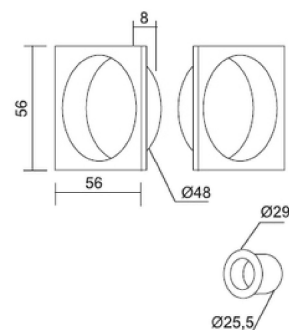

## Bīdāmo durvju rokturu komplekti

КОМПЛЕКТЫ РУЧЕК ДЛЯ РАЗДВИЖНЫХ ДВЕРЕЙ

MHS - 1 SC

MHS - 1 SG

MHS - 1 AB

MHS - 2 SC

MHS - 2 AB

STAMARS ARTIKULS	PIEGĀDĀTĀJA KODS	NOSAUKUMS	MATERIĀLS	PARKLĀJUMS	CENA ar PVN
6952523	MHS - 1 SC	Rokturu komplekts	Metālu sakausējums	Matēts hroms	10.00
6952524	MHS - 1 SG	Rokturu komplekts	Metālu sakausējums	Matēts zelts	10.00
6952525	MHS - 1 AB	Rokturu komplekts	Metālu sakausējums	Bronza	10.00
6952526	MHS - 2 SC	Rokturu komplekts	Metālu sakausējums	Matēts hroms	12.00
6952527	MHS - 2 AB	Rokturu komplekts	Metālu sakausējums	Bronza	12.00