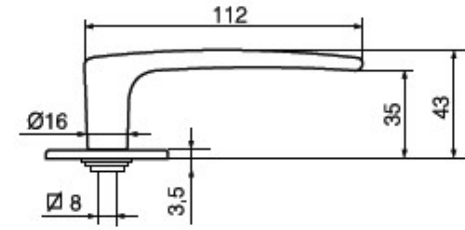

Rokturis EXO (Somu standarts)

РУЧКА EXO (ФИНСКИЙ СТАНДАРТ)