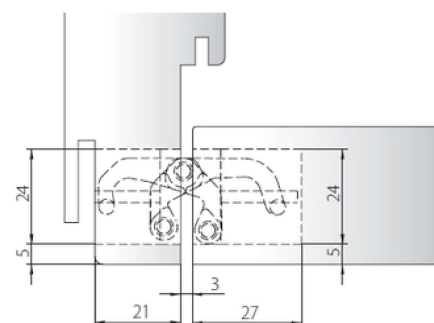

## Durvju enģes

ДВЕРНЫЕ ПЕТЛИ

STAMARS ARTIKULS	PIEGĀDĀTĀJA KODS	IZMĒRS	PARKLĀJUMS	CENA ar PVN
692004	H-10-6	100x75x2.5mm - 2BB D11.5	Hroms	1.30
692005	H-10-6	100x75x2.5mm - 2BB D11.5	Zelta krāsā	1.30
6920051	H-10-6	100x75x2.5mm - 2BB D11.5	Bronza krāsā	1.30
6920052	H-10-6	100x75x2.5mm - 2BB D11.5	Matēts zelts	1.34
6920053	H-10-6	100x75x2.5mm - 2BB D11.5	Matēts hroms	1.29