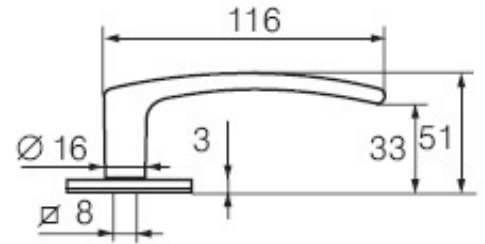

Rokturis POLARITA (Somu standarts)

РУЧКА POLARITA (ФИНСКИЙ СТАНДАРТ)

STAMARS ARTIKULS	PIEGĀDĀTĀJA KODS	NOSAUKUMS	APZĪMĒJUMS	PARKLĀJUMS	CENA ar PVN
6952200	25011	Polarita 16/001	Zn/CR	Hroms	9.00
6952201	25012	Polarita 16/001	Zn/MCR	Matēts hroms	9.70
6952202	84770	Polarita 16/001	Zn/JVA	Balts*	9.10

* Baltie rokturi ir pārklāti ar krāsu, kas iznīcina 99% baktēriju, kas atrodas uz rokturiem. Tie apzīmēti ar ABLOY ACTIVE simbolu.