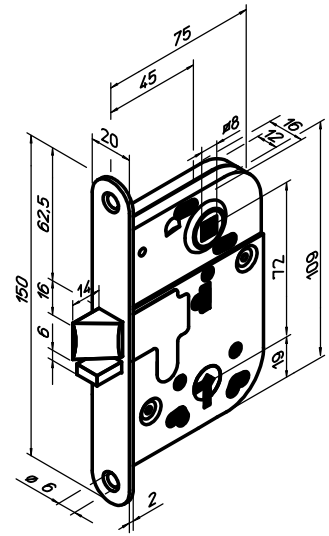

Slēdzenes 2014
ЗАМКИ 2014

STAMARS ARTIKULS	PIEGĀDĀTĀJA KODS	NOSAUKUMS	APZĪMĒJUMS	PARKLĀJUMS	CENA ar PVN
6952014Z		Slēdzene 2014	ZN	Cinkots	4.50
6952014J		Slēdzene 2014	JME	Dzeltens	4.50

Komplektā: pretplāksne, skrūves

Slēdzenes 2018
ЗАМКИ 2018