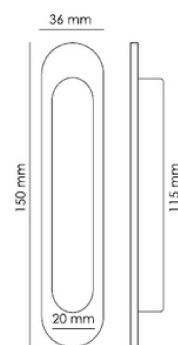

STAMARS ARTIKULS	PIEGĀDĀTĀJA KODS	NOSAUKUMS	MATERIĀLS	PARKLĀJUMS	CENA ar PVN
6952520	MHS 150 SC	Rokturis 1 gab	Metālu sakausējums	Matēts hroms	6.00
6952521	MHS 150 SG	Rokturis 1 gab	Metālu sakausējums	Matēts zelts	6.00
6952522	MHS 150 AB	Rokturis 1 gab	Metālu sakausējums	Bronza	6.00