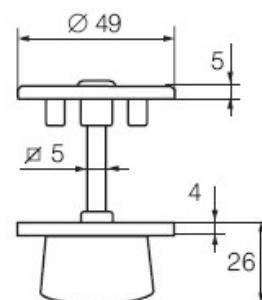

STAMARS ARTIKULS	PIEGĀDĀTĀJA KODS	NOSAUKUMS	APZIMĒJUMS	PARKLĀJUMS	CENA ar PVN
6952245	76001	001 WC	Fe/CR	Hroms	6.00
6952246	76002	001 WC	Fe/MCR	Matēts hroms	7.20
6952247	76003	001 WC	Fe/JVA	Balts	6.10