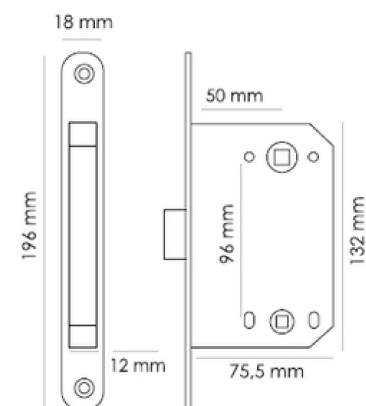

Magnētiskās slēdzenes sanmezglam

ЗАЩЕЛКИ САНТЕХНИЧЕСКИЕ

STAMARS ARTIKULS	PIEGĀDĀTĀJA KODS	NOSAUKUMS	PARKLĀJUMS	CENA ar PVN
6952027	M1895 SC	Magnētiskā slēdzene sanmezglam	Matēts hroms	8.00
6952028	M1895 PG	Magnētiskā slēdzene sanmezglam	Zelts	8.00
6952029	M1895 AB	Magnētiskā slēdzene sanmezglam	Bronza	8.00