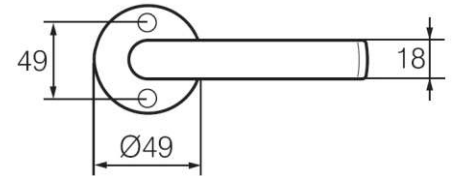

Rokturis POLARITA (Somu standarts)

РУЧКА POLARITA (ФИНСКИЙ СТАНДАРТ)

STAMARS ARTIKULS	PIEGĀDĀTĀJA KODS	NOSAUKUMS	APZĪMĒJUMS	PARKLĀJUMS	CENA ar PVN
6952200	25011	Polarita 16/001	Zn/CR	Hroms	9.00
6952201	25012	Polarita 16/001	Zn/MCR	Matēts hroms	9.70
6952202	84770	Polarita 16/001	Zn/JVA	Balts*	9.10

* Baltie rokturi ir pārklāti ar krāsu, kas iznīcina 99% baktēriju, kas atrodas uz rokturiem. Tie apzīmēti ar ABLOY ACTIVE simbolu.

Rokturis PRIME (Somu standarts)

РУЧКА PRIME (ФИНСКИЙ СТАНДАРТ)

STAMARS ARTIKULS	PIEGĀDĀTĀJA KODS	NOSAUKUMS	APZĪMĒJUMS	PARKLĀJUMS	CENA ar PVN
6952205	24244	Prime 15/001	Zn/CR	Hroms	8.60
6952206	1536	Prime 15/001	Zn/MCR	Matēts hroms	9.40
6952207	24246	Prime 15/001	Zn/JVA	Balts*	13.50

* Baltie rokturi ir pārklāti ar krāsu, kas iznīcina 99% baktēriju, kas atrodas uz rokturiem. Tie apzīmēti ar ABLOY ACTIVE simbolu.

Rokturis INTERIA (Somu standarts)

РУЧКА INTERIA (ФИНСКИЙ СТАНДАРТ)

STAMARS ARTIKULS	PIEGĀDĀTĀJA KODS	NOSAUKUMS	APZĪMĒJUMS	PARKLĀJUMS	CENA ar PVN
6952211	25434	Interia 19/001	Zn/CR	Hroms	12.40
6952212	25435	Interia 19/001	Zn/MCR	Matēts hroms	14.90
6952213	25430	Interia 19/001	Zn/JVA	Balts*	13.00

* Baltie rokturi ir pārklāti ar krāsu, kas iznīcina 99% baktēriju, kas atrodas uz rokturiem. Tie apzīmēti ar ABLOY ACTIVE simbolu.