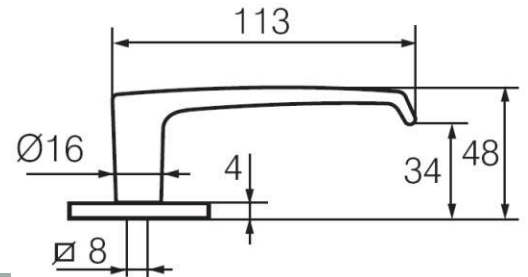

Rokturis PRIME (Somu standarts)

РУЧКА PRIME (ФИНСКИЙ СТАНДАРТ)

STAMARS ARTIKULS	PIEGĀDĀTĀJA KODS	NOSAUKUMS	APZĪMĒJUMS	PARKLĀJUMS	CENA ar PVN
6952205	24244	Prime 15/001	Zn/CR	Hroms	8.60
6952206	1536	Prime 15/001	Zn/MCR	Matēts hroms	9.40
6952207	24246	Prime 15/001	Zn/JVA	Balts*	13.50

* Baltie rokturi ir pārklāti ar krāsu, kas iznīcina 99% baktēriju, kas atrodas uz rokturiem. Tie apzīmēti ar ABLOY ACTIVE simbolu.