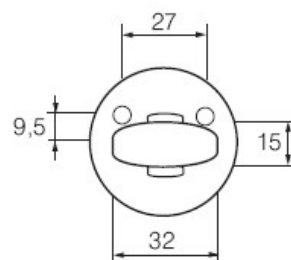

Uzlika 001WC (Somu standarts)

НАКЛАДКА 001WC (ФИНСКИЙ СТАНДАРТ)