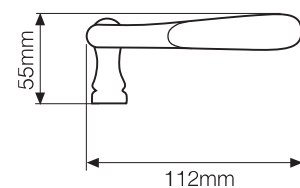

Rokturis STILO

РУЧКА STILO

STAMARS ARTIKULS	PIEGĀDĀTĀJA KODS	NOSAUKUMS	MATERIĀLS	PARKLĀJUMS	CENA ar PVN
6952384	KCS400A	Rokturis STILO	Alumīnijs/Cinks	Bronza	28.00