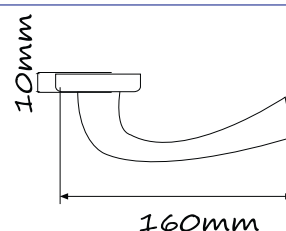

Rokturi MALTA

РУЧКА MALTA

STAMARS ARTIKULS	PIEGĀDĀTĀJA KODS	NOSAUKUMS	MATERIĀLS	PARKLĀJUMS	CENA ar PVN
6952371	KLMM300A	Rokturi MALTA	Alumīnijs	Matēts hroms	16.00
6952372	KLM400A	Rokturi MALTA	Alumīnijs	Bronza	16.00