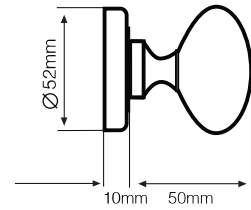

Rokturis GALKO

РУЧКА GALKO

STAMARS ARTIKULS	PIEGĀDĀTĀJA KODS	NOSAUKUMS	MATERIĀLS	PARKLĀJUMS	CENA ar PVN
6952360	KCR390A	Rokturis GALKO	Alumīnijs/Cinks	Matēts hroms	37.00
6952361	KCR490A	Rokturis GALKO	Alumīnijs/Cinks	Bronza	37.00