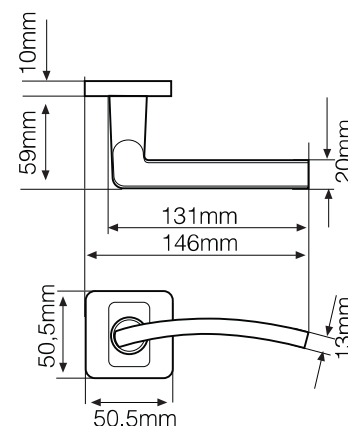

Rokturi MADERA

РУЧКА MADERA

STAMARS ARTIKULS	PIEGĀDĀTĀJA KODS	NOSAUKUMS	MATERIĀLS	PARKLĀJUMS	CENA ar PVN
6952350	KGD100A	Rokturi MADERA	Alumīnijs	Matēts hroms	17.00
6952351	KGD400A	Rokturi MADERA	Alumīnijs	Bronza	17.00