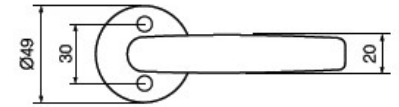

Rokturis EXO (Somu standarts)

РУЧКА EXO (ФИНСКИЙ СТАНДАРТ)

STAMARS ARTIKULS	PIEGĀDĀTĀJA KODS	NOSAUKUMS	APZIMĒJUMS	PARKLĀJUMS	CENA ar PVN
6952216	25031	Exo 28/001	Zn/CR	Hroms	10.20
6952217	25032	Exo 28/001	Zn/MCR	Matēts hroms	10.90
6952218	25034	Exo 28/001	Zn/JVA	Balts*	12.20

* Baltie rokturi ir pārklāti ar krāsu, kas iznīcina 99% baktēriju, kas atrodas uz rokturiem. Tie apzīmēti ar ABLOY ACTIVE simbolu.

Rokturis POLAR (Somu standarts)

РУЧКА POLAR (ФИНСКИЙ СТАНДАРТ)

STAMARS ARTIKULS	PIEGĀDĀTĀJA KODS	NOSAUKUMS	APZIMĒJUMS	PARKLĀJUMS	CENA ar PVN
6952275	J0199	Polar 6/008	Zn/CR	Hroms	19.00
6952276	J0198	Polar 6/008	Zn/Val	Balts*	24.00
6952277	J0197	Polar 6/008	Zn/Hcr	Matēts hroms	20.40

* Baltie rokturi ir pārklāti ar krāsu, kas iznīcina 99% baktēriju, kas atrodas uz rokturiem. Tie apzīmēti ar ABLOY ACTIVE simbolu.

Uzlika 001A (Somu standarts)

НАКЛАДКА 001А (ФИНСКИЙ СТАНДАРТ)

STAMARS ARTIKULS	PIEGĀDĀTĀJA KODS	NOSAUKUMS	APZIMĒJUMS	PARKLĀJUMS	CENA ar PVN
6952235	62004	Uzlika 001A	Fe/CR	Hroms	2.40
6952236	62005	Uzlika 001A	Fe/MCR	Matēts hroms	3.30
6952237	62006	Uzlika 001A	Fe/JVA	Balts	3.30