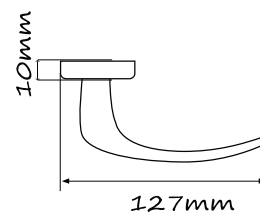

Rokturi GOA

РУЧКА GOA

STAMARS ARTIKULS	PIEGĀDĀTĀJA KODS	NOSAUKUMS	MATERIĀLS	PARKLĀJUMS	CENA ar PVN
6952373	KCG300A	Rokturi GOA	Alumīnijs	Matēts hroms	17.00
6952374	KCG400A	Rokturi GOA	Alumīnijs	Bronza	17.00