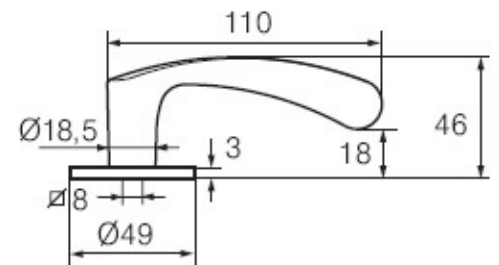

Rokturis INTERIA (Somu standarts)

РУЧКА INTERIA (ФИНСКИЙ СТАНДАРТ)

STAMARS ARTIKULS	PIEGĀDĀTĀJA KODS	NOSAUKUMS	APZĪMĒJUMS	PARKLĀJUMS	CENA ar PVN
6952211	25434	Interia 19/001	Zn/CR	Hroms	12.40
6952212	25435	Interia 19/001	Zn/MCR	Matēts hroms	14.90
6952213	25430	Interia 19/001	Zn/JVA	Balts*	13.00

* Baltie rokturi ir pārklāti ar krāsu, kas iznīcina 99% baktēriju, kas atrodas uz rokturiem. Tie apzīmēti ar ABLOY ACTIVE simbolu.