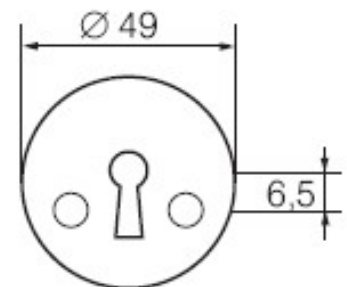

Rokturis EXO (Somu standarts)

РУЧКА EXO (ФИНСКИЙ СТАНДАРТ)

STAMARS ARTIKULS	PIEGĀDĀTĀJA KODS	NOSAUKUMS	APZIMĒJUMS	PARKLĀJUMS	CENA ar PVN
6952216	25031	Exo 28/001	Zn/CR	Hroms	10.20
6952217	25032	Exo 28/001	Zn/MCR	Matēts hroms	10.90
6952218	25034	Exo 28/001	Zn/JVA	Balts*	12.20

* Baltie rokturi ir pārklāti ar krāsu, kas iznīcina 99% baktēriju, kas atrodas uz rokturiem. Tie apzīmēti ar ABLOY ACTIVE simbolu.

Rokturis POLAR (Somu standarts)

РУЧКА POLAR (ФИНСКИЙ СТАНДАРТ)

STAMARS ARTIKULS	PIEGĀDĀTĀJA KODS	NOSAUKUMS	APZIMĒJUMS	PARKLĀJUMS	CENA ar PVN
6952275	J0199	Polar 6/008	Zn/CR	Hroms	19.00
6952276	J0198	Polar 6/008	Zn/Val	Balts*	24.00
6952277	J0197	Polar 6/008	Zn/Hcr	Matēts hroms	20.40

* Baltie rokturi ir pārklāti ar krāsu, kas iznīcina 99% baktēriju, kas atrodas uz rokturiem. Tie apzīmēti ar ABLOY ACTIVE simbolu.

Uzlika 001A (Somu standarts)

НАКЛАДКА 001А (ФИНСКИЙ СТАНДАРТ)

STAMARS ARTIKULS	PIEGĀDĀTĀJA KODS	NOSAUKUMS	APZIMĒJUMS	PARKLĀJUMS	CENA ar PVN
6952235	62004	Uzlika 001A	Fe/CR	Hroms	2.40
6952236	62005	Uzlika 001A	Fe/MCR	Matēts hroms	3.30
6952237	62006	Uzlika 001A	Fe/JVA	Balts	3.30