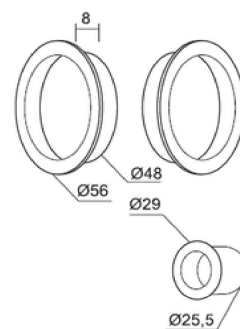

STAMARS ARTIKULS	PIEGĀDĀTĀJA KODS	NOSAUKUMS	MATERIĀLS	PARKLĀJUMS	CENA ar PVN
6952523	MHS - 1 SC	Rokturu komplekts	Metālu sakausējums	Matēts hroms	10.00
6952524	MHS - 1 SG	Rokturu komplekts	Metālu sakausējums	Matēts zelts	10.00
6952525	MHS - 1 AB	Rokturu komplekts	Metālu sakausējums	Bronza	10.00
6952526	MHS - 2 SC	Rokturu komplekts	Metālu sakausējums	Matēts hroms	12.00
6952527	MHS - 2 AB	Rokturu komplekts	Metālu sakausējums	Bronza	12.00