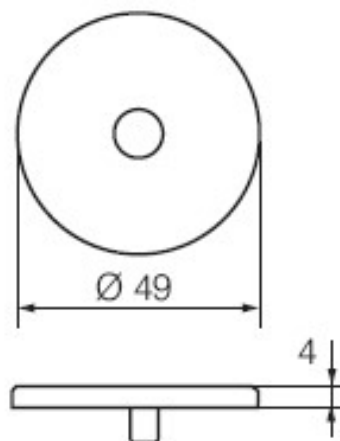

Uzlika 001P (Somu standarts)

НАКЛАДКА 001P (ФИНСКИЙ СТАНДАРТ)