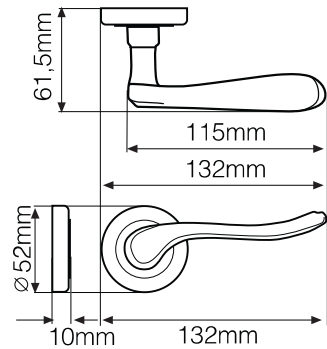

Rokturis RODOS

РУЧКА RODOS

STAMARS ARTIKULS	PIEGĀDĀTĀJA KODS	NOSAUKUMS	MATERIĀLS	PARKLĀJUMS	CENA ar PVN
6952390	KGO300A	Rokturis RODOS	Alumīnijs	Matēts hroms	18.00
6952389	KGO400A	Rokturis RODOS	Alumīnijs	Bronza	18.00

Rokturis JASPIS

РУЧКА JASPIS

STAMARS ARTIKULS	PIEGĀDĀTĀJA KODS	NOSAUKUMS	MATERIĀLS	PARKLĀJUMS	CENA ar PVN
6952409	KCJ400S	Rokturis JASPIS	Alumīnijs/Cinks	Bronza	17.00