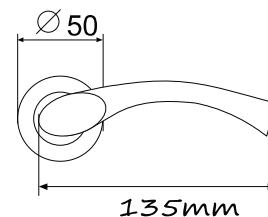

Rokturi MADERA

РУЧКА MADERA

STAMARS ARTIKULS	PIEGĀDĀTĀJA KODS	NOSAUKUMS	MATERIĀLS	PARKLĀJUMS	CENA ar PVN
6952350	KGD100A	Rokturi MADERA	Alumīnijs	Matēts hroms	17.00
6952351	KGD400A	Rokturi MADERA	Alumīnijs	Bronza	17.00

Rokturi MALTA

РУЧКА MALTA

STAMARS ARTIKULS	PIEGĀDĀTĀJA KODS	NOSAUKUMS	MATERIĀLS	PARKLĀJUMS	CENA ar PVN
6952371	KLMM300A	Rokturi MALTA	Alumīnijs	Matēts hroms	16.00
6952372	KLM400A	Rokturi MALTA	Alumīnijs	Bronza	16.00

Rokturi GOA

РУЧКА GOA

STAMARS ARTIKULS	PIEGĀDĀTĀJA KODS	NOSAUKUMS	MATERIĀLS	PARKLĀJUMS	CENA ar PVN
6952373	KCG300A	Rokturi GOA	Alumīnijs	Matēts hroms	17.00
6952374	KCG400A	Rokturi GOA	Alumīnijs	Bronza	17.00

Rokturi MARS

РУЧКА MARS

STAMARS ARTIKULS	PIEGĀDĀTĀJA KODS	NOSAUKUMS	MATERIĀLS	PARKLĀJUMS	CENA ar PVN
6952407	KCM100A	Rokturi MARS	Alumīnijs/Cinks	Matēts hroms	28.00