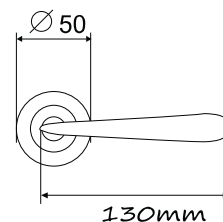

Rokturi MADERA

РУЧКА MADERA

STAMARS ARTIKULS	PIEGĀDĀTĀJA KODS	NOSAUKUMS	MATERIĀLS	PARKLĀJUMS	CENA ar PVN
6952350	KGD100A	Rokturi MADERA	Alumīnijs	Matēts hroms	17.00
6952351	KGD400A	Rokturi MADERA	Alumīnijs	Bronza	17.00

Rokturi MALTA

РУЧКА MALTA

STAMARS ARTIKULS	PIEGĀDĀTĀJA KODS	NOSAUKUMS	MATERIĀLS	PARKLĀJUMS	CENA ar PVN
6952371	KLMM300A	Rokturi MALTA	Alumīnijs	Matēts hroms	16.00
6952372	KLM400A	Rokturi MALTA	Alumīnijs	Bronza	16.00

Rokturi GOA

РУЧКА GOA

STAMARS ARTIKULS	PIEGĀDĀTĀJA KODS	NOSAUKUMS	MATERIĀLS	PARKLĀJUMS	CENA ar PVN
6952373	KCG300A	Rokturi GOA	Alumīnijs	Matēts hroms	17.00
6952374	KCG400A	Rokturi GOA	Alumīnijs	Bronza	17.00

Rokturi MARS

РУЧКА MARS

STAMARS ARTIKULS	PIEGĀDĀTĀJA KODS	NOSAUKUMS	MATERIĀLS	PARKLĀJUMS	CENA ar PVN
6952407	KCM100A	Rokturi MARS	Alumīnijs/Cinks	Matēts hroms	28.00