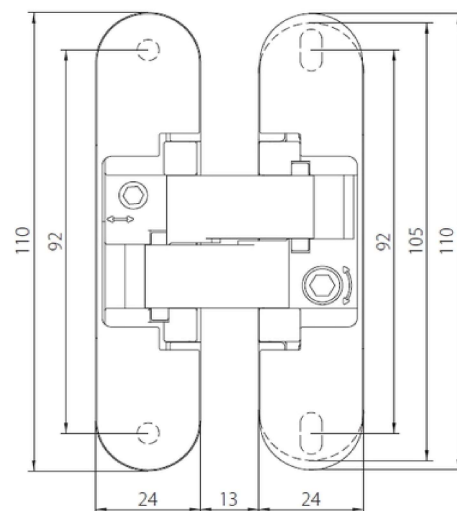

## Durvju enģes

ДВЕРНЫЕ ПЕТЛИ

STAMARS ARTIKULS	PIEGĀDĀTĀJA KODS	IZMĒRS	PARKLĀJUMS	CENA ar PVN
692004	H-10-6	100x75x2.5mm - 2BB D11.5	Hroms	1.30
692005	H-10-6	100x75x2.5mm - 2BB D11.5	Zelta krāsā	1.30
6920051	H-10-6	100x75x2.5mm - 2BB D11.5	Bronza krāsā	1.30
6920052	H-10-6	100x75x2.5mm - 2BB D11.5	Matēts zelts	1.34
6920053	H-10-6	100x75x2.5mm - 2BB D11.5	Matēts hroms	1.29